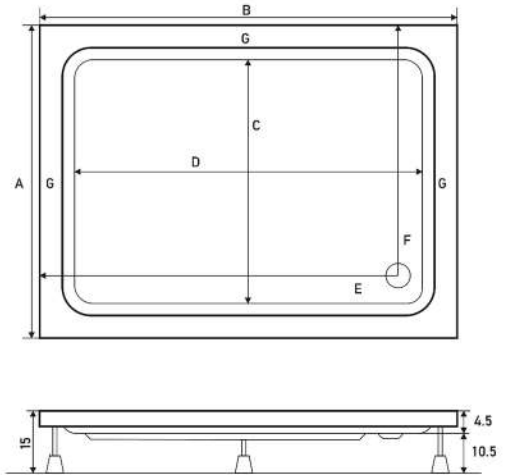

SİNGAPUR 100 TEKNİK DETAYLAR

KOD	ÖLÇÜ	A	B	C	D	E	F	G
ART 9580	100 x 110	100	110	80	80	82	82	6.5
ART 9581	100 x 115	100	115	80	95	97	82	6.5
ART 9582	100 x 120	100	120	80	100	102	82	6.5
ART 9583	100 x 130	100	130	80	110	112	82	6.5
ART 9584	100 x 140	100	140	80	120	122	82	6.5
ART 9585	100 x 150	100	150	80	130	132	82	6.5
ART 9586	100 x 160	100	160	80	140	142	82	6.5