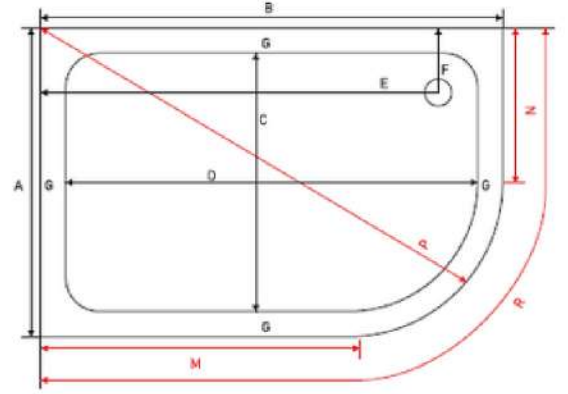

ANNA												
KOD	ÖLÇÜ	A	B	C	D	E	F	G	M	N	P	R
SW 8180	70 x 100	70	100	45	80	82	18	6.5	60	25	104	151
SW 8181	70 x 110	70	110	45	90	92	18	6.5	70	25	112.5	161
SW 8182	70 x 120	70	120	45	100	102	18	6.5	80	25	120.5	171
SW 8183	70 x 130	70	130	45	110	112	18	6.5	90	25	129	181
SW 8299	80 x 90	80	90	55	70	72	18	6.5	35	28	97.5	147.5
SW 8300	80 x 100	80	100	55	80	82	18	6.5	45	28	105.5	157.5
SW 8301	80 x 110	80	110	55	90	92	18	6.5	55	28	113	167.5
SW 8302	80 x 120	80	120	55	100	102	18	6.5	65	28	121	177.5
SW 8303	80 x 130	80	130	55	110	112	18	6.5	75	28	129	187.5
SW 8304	80 x 140	80	140	55	120	122	18	6.5	85	28	130.5	197.5
SW 8305	80 x 150	80	150	55	130	132	18	6.5	95	28	146	207.5
SW 8306	80 x 160	80	160	55	140	142	18	6.5	105	28	154.5	217.5
SW 8440	90 x 100	90	100	65	80	82	18	6.5	45	35	112	167
SW 8441	90 x 110	90	110	65	90	92	18	6.5	55	35	119.5	177
SW 8442	90 x 120	90	120	65	100	102	18	6.5	65	35	127	187
SW 8443	90 x 130	90	130	65	110	112	18	6.5	75	35	135	197
SW 8444	90 x 140	90	140	65	120	122	18	6.5	85	35	143	207
SW 8445	90 x 150	90	150	65	130	132	18	6.5	95	35	151.5	217
SW 8446	90 x 160	90	160	65	140	142	18	6.5	105	35	159	227
SW 8452	100 x 120	100	120	75	100	102	18	6.5	60	45	125.5	194.5
SW 8453	100 x 130	100	130	75	110	112	18	6.5	70	45	133	205
SW 8454	100 x 140	100	140	75	120	122	18	6.5	80	45	141	210.5