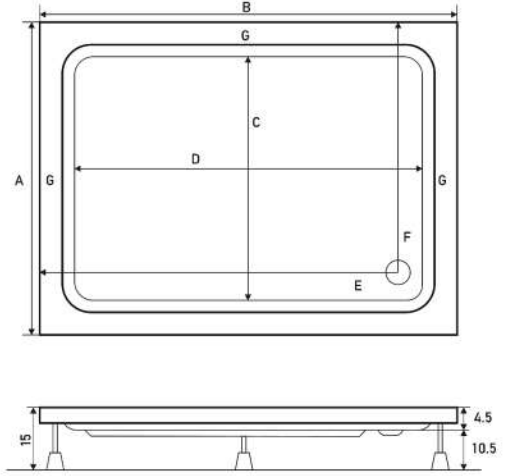

15

YÜKSEKLİK

DOĞA DOSTU

SİNGAPUR 90 TEKNİK DETAYLAR

KOD	ÖLÇÜ	A	B	C	D	E	F	G
ART 9350	90 x 100	90	100	70	80	82	72	6.5
ART 9351	90 x 110	90	110	70	90	92	72	6.5
ART 9352	90 x 120	90	120	70	100	102	72	6.5
ART 9353	90 x 130	90	130	70	110	112	72	6.5
ART 9354	90 x 140	90	140	70	120	122	72	6.5
ART 9355	90 x 150	90	150	70	130	132	72	6.5
ART 9356	90 x 160	90	160	70	140	142	72	6.5
ART 9357	90 x 170	90	170	70	150	152	72	6.5
ART 9358	90 x 180	90	180	70	160	162	72	6.5
ART 9359	90 x 190	90	190	70	170	172	72	6.5