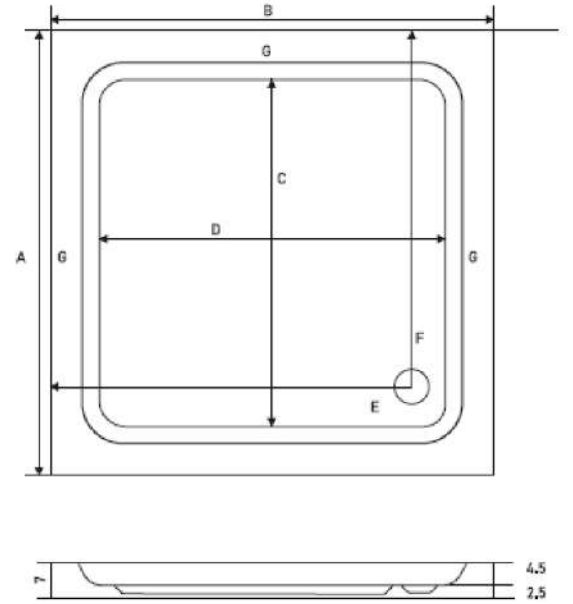

BOTHİNA								
KOD	ÖLÇÜ	A	B	C	D	E	F	G
SW 8730	70 x 70	70	70	50	50	52	52	6,5
SW 8731	75 x 75	75	75	55	55	57	57	6,5
SW 8732	80 x 80	80	80	60	60	62	62	6,5
SW 8733	85 x 85	85	85	65	65	67	67	6,5
SW 8734	90 x 90	90	90	70	70	72	72	6,5
SW 8735	95 x 95	95	95	75	75	77	77	6,5
SW 8736	100 x 100	100	100	80	80	82	82	6,5
SW 8738	110 x 110	110	110	90	90	92	92	6,5