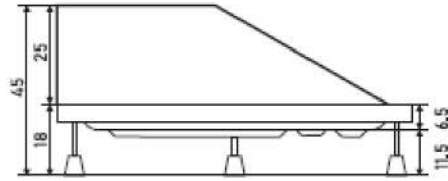

MİLET (SIFON ORTADA)

KOD	ÖLÇÜ	A	B	C	D	E	F	G	J	K	L	M	N	P	R
SW 8131	100 x 100	100	100	60	112	70	70	6,5	30	40	-	45	45	119,5	176
SW 8133	110 x 110	110	110	67	126	80	80	6,5	30	45	-	45	45	126,5	191,5