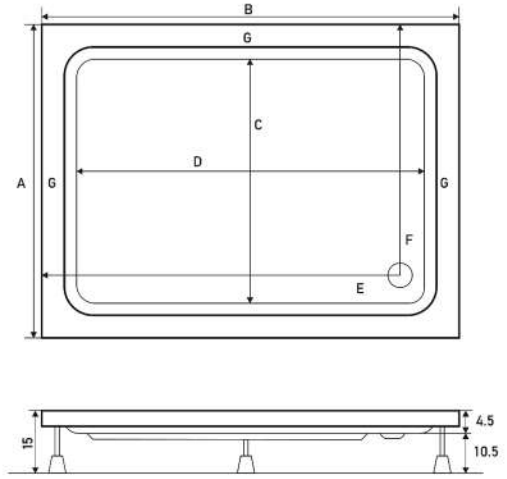

Singapur

Dikdörtgen duş teknesi (70 serisi)

15

YÜKSEKLİK

DOĞA DOSTU

SİNGAPUR 70 TEKNİK DETAYLAR

KOD	ÖLÇÜ	A	B	C	D	E	F	G
ART 8748	70 x 80	70	80	50	60	62	52	6.5
ART 8749	70 x 90	70	90	50	70	72	52	6.5
ART 8750	70 x 100	70	100	50	80	82	52	6.5
ART 8751	70 x 110	70	110	50	90	92	52	6.5
ART 8752	70 x 120	70	120	50	100	102	52	6.5
ART 8753	70 x 130	70	130	50	110	112	52	6.5
ART 8754	70 x 140	70	140	50	120	122	52	6.5
ART 8755	70 x 150	70	150	50	130	132	52	6.5
ART 8756	70 x 160	70	160	50	140	142	52	6.5
ART 8757	70 x 170	70	170	50	150	152	52	6.5
ART 8758	70 x 180	70	180	50	160	162	52	6.5