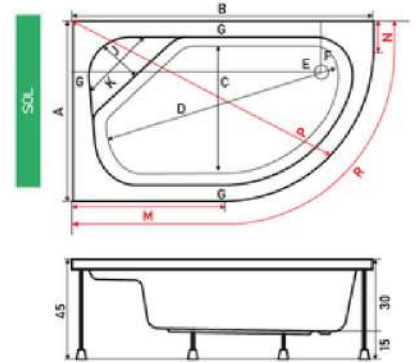

! Elektrik kullanımı gerektiren tüm ürünlerin (Sauna, kompakt, jakuzi) bağlanacağı tesisatta "Kaçak Akım Rölesi" kullanılması zorunludur. Kullanılmadığı durumlarda oluşabilecek problemlerden firmamız sorumlu değildir.