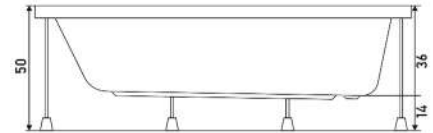

! Elektrik kullanımı gerektiren tüm ürünlerin (Sauna, kompakt, jakuzi) bağlanacağı tesisatta " Kaçak Akım Rölesi " kullanılması zorunludur. Kullanılmadığı durumlarda oluşabilecek problemlerden **firmamız sorumlu değildir.**