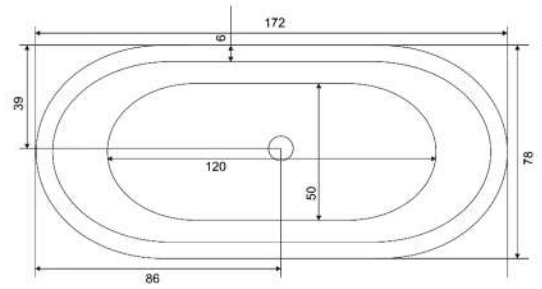

60
YÜKSEKLİK

eco
DOĞA DOSTU

RENK SEÇENEĞİ

KOD	ÖLÇÜ
BK 0010	78 x 172

KİNG TEKNİK DETAYLAR

• yeni

SHARP

BAĞIMSIZ KÜVET