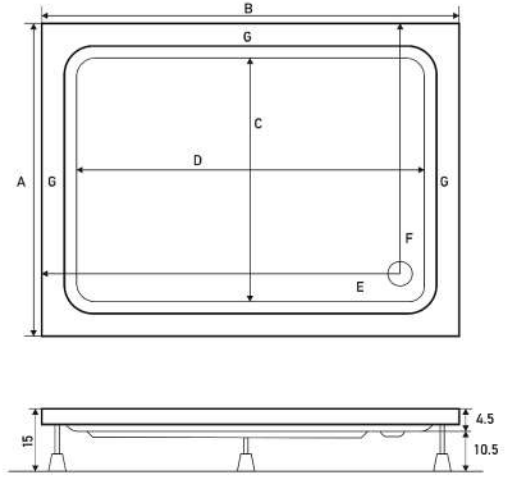

Singapur

Dikdörtgen duş teknesi (70 serisi)

15

YÜKSEKLİK

DOĞA DOSTU

SİNGAPUR 80 TEKNİK DETAYLAR

KOD	ÖLÇÜ	A	B	C	D	E	F	G
ART 8989	80 x 90	80	90	60	70	72	62	6.5
ART 8989	80 x 100	80	100	60	80	82	62	6.5
ART 8989	80x 110	80	110	60	90	92	62	6.5
ART 8989	80 x 120	80	120	60	100	102	62	6.5
ART 8989	80 x 130	80	130	60	110	112	62	6.5
ART 8989	80 x 140	80	140	60	120	122	62	6.5
ART 8989	80 x 150	80	150	60	130	132	62	6.5
ART 8989	80 x 160	80	160	60	140	142	62	6.5
ART 8989	80 x 170	80	170	60	150	152	62	6.5
ART 8989	80 x 180	80	180	60	160	162	62	6.5