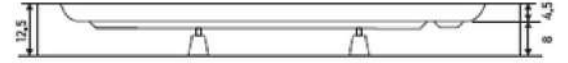

ANNA												
KOD	ÖLÇÜ	A	B	C	D	E	F	G	M	N	P	R
SW 8180	70 x 100	70	100	45	80	82	18	6.5	60	25	104	151
SW 8181	70 x 110	70	110	45	90	92	18	6.5	70	25	112.5	161
SW 8182	70 x 120	70	120	45	100	102	18	6.5	80	25	120.5	171
SW 8183	70 x 130	70	130	45	110	112	18	6.5	90	25	129	181
SW 8299	80 x 90	80	90	55	70	72	18	6.5	35	28	97.5	147.5
SW 8300	80 x 100	80	100	55	80	82	18	6.5	45	28	105.5	157.5
SW 8301	80 x 110	80	110	55	90	92	18	6.5	55	28	113	167.5
SW 8302	80 x 120	80	120	55	100	102	18	6.5	65	28	121	177.5
SW 8303	80 x 130	80	130	55	110	112	18	6.5	75	28	129	187.5
SW 8304	80 x 140	80	140	55	120	122	18	6.5	85	28	130.5	197.5
SW 8305	80 x 150	80	150	55	130	132	18	6.5	95	28	146	207.5
SW 8306	80 x 160	80	160	55	140	142	18	6.5	105	28	154.5	217.5
SW 8440	90 x 100	90	100	65	80	82	18	6.5	45	35	112	167
SW 8441	90 x 110	90	110	65	90	92	18	6.5	55	35	119.5	177
SW 8442	90 x 120	90	120	65	100	102	18	6.5	65	35	127	187
SW 8443	90 x 130	90	130	65	110	112	18	6.5	75	35	135	197
SW 8444	90 x 140	90	140	65	120	122	18	6.5	85	35	143	207
SW 8445	90 x 150	90	150	65	130	132	18	6.5	95	35	151.5	217
SW 8446	90 x 160	90	160	65	140	142	18	6.5	105	35	159	227
SW 8452	100 x 120	100	120	75	100	102	18	6.5	60	45	125.5	194.5
SW 8453	100 x 130	100	130	75	110	112	18	6.5	70	45	133	205
SW 8454	100 x 140	100	140	75	120	122	18	6.5	80	45	141	210.5