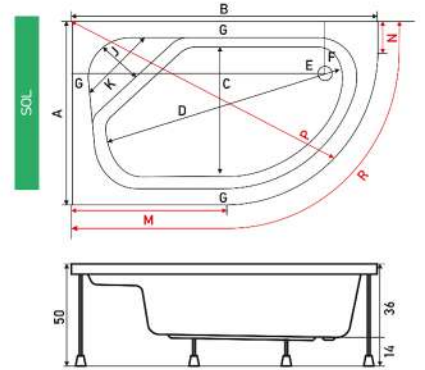

HİDROMASAJ SİSTEMİ	0.900 HP MOTOR	6 ADET YANDAN HİDROMASAJ JETİ	OTOMATİK SIFON	4 ADET SIRT MASAJ JETİ	0.300 BLOWER MOTORU	10 ADET HAVA JETİ	TERAPİ LAMBASI
+ HİDROMASAJ STANDART SİSTEM	☑	☑	☑				
+ HİDROMASAJ EKSTRA SİSTEM	☑	☑	☑	☑			
+ HİDROMASAJ ULTRA SİSTEM	☑	☑	☑	☑	☑	☑	
+ HİDROMASAJ FULL SİSTEM	☑	☑	☑	☑	☑	☑	☑
+ SÜPER SESSİZ JAKUZİ FARKI	! Ultra sistem ve Full sistem için geçerlidir.						

ANTERES														
KOD	ÖLÇÜ	A	B	C	D	E	F	G	J	K	M	N	P	R
SW 6714	100 x 140	100	140	50	95	110	30	8	25	50	55	35	139.5	208.5
SW 6715	100 x 150	100	150	-	105	120	-	-	-	-	65	35	147.5	218.5
SW 6716	100 x 160	100	160	-	115	130	-	-	-	-	75	35	155.5	228.5
SW 6717	100 x 170	100	170	-	125	140	-	-	-	-	85	35	164	238.5