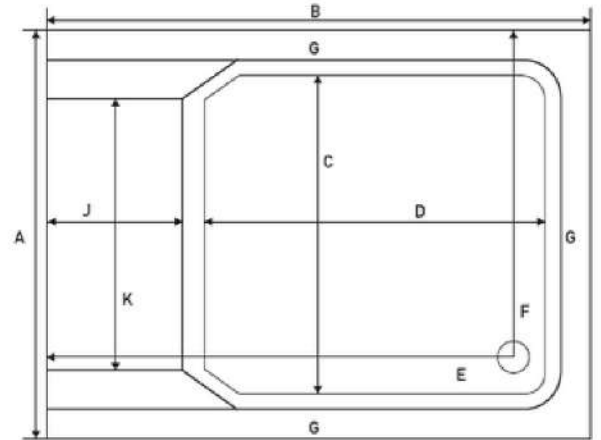

BIANNA

DİKDÖRTGEN OTURLI
MONOBLOK DUŞ TEKNESİ

12.5

YÜKSEKLİK

DOĞA DOSTU

RENNK SEÇENEĞİ

BIANNA										
KOD	ÖLÇÜ	A	B	C	D	E	F	G	J	K
SW 8810	70 x 100	70	100	50	60	82	52	6,5	30	50
SW 8811	70 x 110	70	110	50	70	92	52	6,5	30	50
SW 8812	70 x 120	70	120	50	80	102	52	6,5	30	50
SW 8813	70 x 130	70	130	50	90	112	52	6,5	30	50
SW 8814	70 x 140	70	140	50	100	122	52	6,5	30	50
SW 8815	70 x 150	70	150	50	110	132	52	6,5	30	50
SW 8816	70 x 160	70	160	50	120	142	52	6,5	30	50
SW 9050	80 x 100	80	100	60	60	82	62	6,5	30	60
SW 9051	80 x 110	80	110	60	70	92	62	6,5	30	60
SW 9052	80 x 120	80	120	60	80	102	62	6,5	30	60
SW 9053	80 x 130	80	130	60	90	112	62	6,5	30	60
SW 9054	80 x 140	80	140	60	100	122	62	6,5	30	60
SW 9055	80 x 150	80	150	60	110	132	62	6,5	30	60
SW 9056	80 x 160	80	160	60	120	142	62	6,5	30	60
SW 9410	90 x 100	90	100	70	60	82	72	6,5	30	70
SW 9411	90 x 110	90	110	70	70	92	72	6,5	30	70
SW 9412	90 x 120	90	120	70	80	102	72	6,5	30	70
SW 9413	90 x 130	90	130	70	90	112	72	6,5	30	70
SW 9414	90 x 140	90	140	70	100	122	72	6,5	30	70
SW 9415	90 x 150	90	150	70	110	132	72	6,5	30	70
SW 9416	90 x 160	90	160	70	120	142	72	6,5	30	70