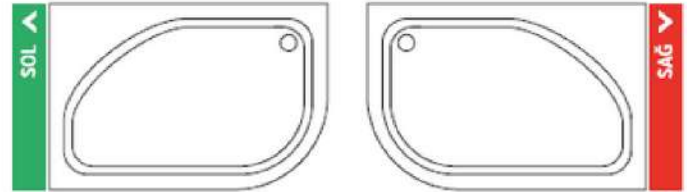

PUNO

KOD	ÖLÇÜ	A	B	C	D	E	F	G	J	K	L	M	N	P	R
SW 8590	80 x 100	80	100	55	85	80	18	6,5	28	35	-	45	28	105,5	157,5
SW 8591	80 x 110	80	110	55	95	90	18	6,5	28	35	-	55	28	113	167,5
SW 8592	80 x 120	80	120	55	105	100	18	6,5	28	35	-	65	28	121	177,5
SW 8670	90 x 100	90	100	65	85	80	18	6,5	30	40	-	45	35	112	167
SW 8671	90 x 110	90	110	65	95	90	18	6,5	30	40	-	55	35	119,5	177
SW 8672	90 x 120	90	120	65	105	100	18	6,5	30	40	-	65	35	127	187
SW 8673	90 x 130	90	130	65	115	110	18	6,5	30	40	-	75	35	135	197