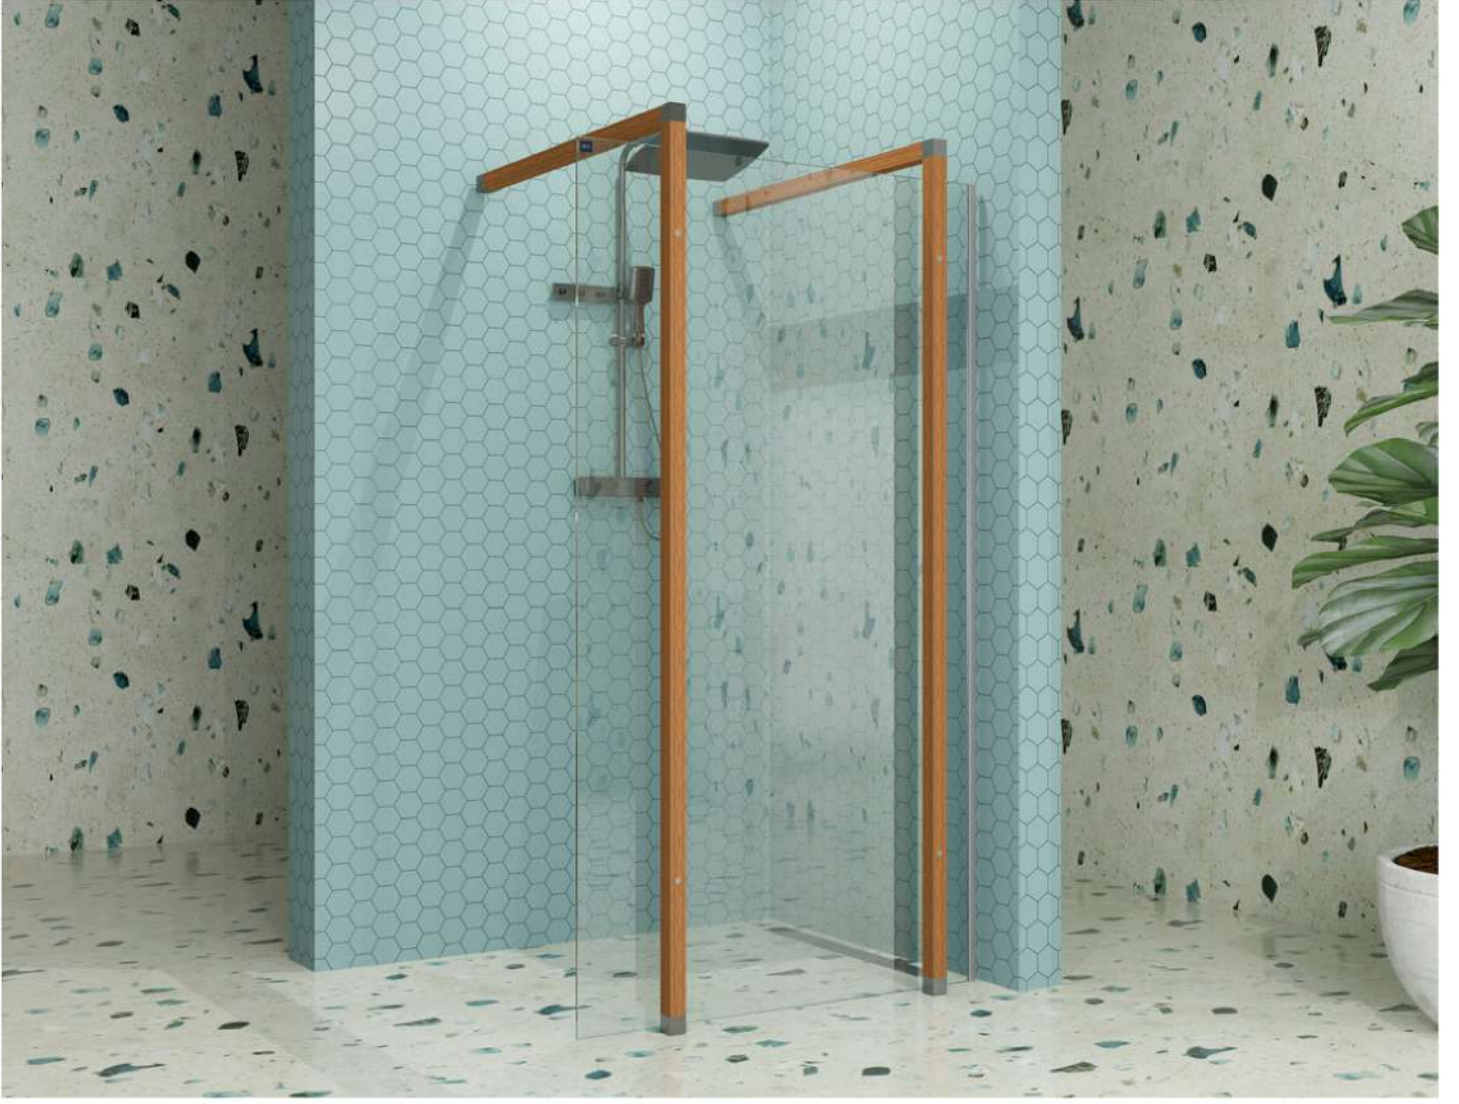

Özellikler / Specifications

- **Separatör/ Separator**
- **1 sabit / 1 fixed**
- **Standart cam kalınlığı: 6mm / Standart glass thickness: 6mm**
- **Alternatif cam kalınlığı: 8mm / Alternative glass thickness: 8mm**
- **Standart cam rengi: şeffaf / Standart glass colour: transparent**
- **Alternatif cam rengi: füme-bronz-reflekte / Alternative glass colour: smoke-bronze-reflected**
- **Desen seçenekleri: dijital baskı-kumlama / Pattern options: digital print-sandblasting**
- **Standart yükseklik 200 cm / Standart height 200 cm**
- **İstenilen ölçülerde üretim yapılmaktadır / Customized production is available**

**100% yerli
üretim**
100% Made
in Turkey

**temperli
cam**
tempered
glass

**2 yıl
garanti**
2 years
guarantee