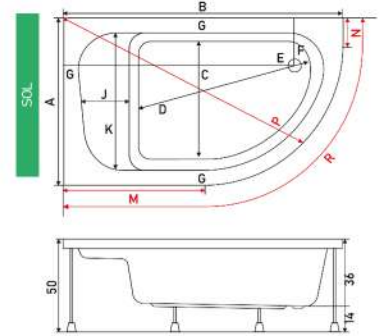

HİDROMASAJ SİSTEMİ	0.900 HP MOTOR	6 ADET YANDAN HİDROMASAJ JETİ	OTOMATİK SIFON	4 ADET SIRT MASAJ JETİ	0.300 BLOWER MOTORU	10 ADET HAVA JETİ	TERAPİ LAMBASİ
+ HİDROMASAJ STANDART SİSTEM	☑	☑	☑				
+ HİDROMASAJ EKSTRA SİSTEM	☑	☑	☑	☑			
+ HİDROMASAJ ULTRA SİSTEM	☑	☑	☑	☑	☑	☑	
+ HİDROMASAJ FULL SİSTEM	☑	☑	☑	☑	☑	☑	☑
+ SÜPER SESSİZ JAKUZİ FARKI	! Ultra sistem ve Full sistem için geçerlidir.						

TANNY														
KOD	ÖLÇÜ	A	B	C	D	E	F	G	J	K	M	N	P	R
SW 6244	75 x 140	75	140	45	68	110	30	8	27	57	85	20	137	192
SW 6245	75 x 150	75	150	-	78	120	-	-	-	-	95	20	146	202
SW 6246	75 x 160	75	160	-	88	130	-	-	-	-	105	20	154.5	212
SW 6247	75 x 170	75	170	-	98	140	-	-	-	-	115	20	163.5	222