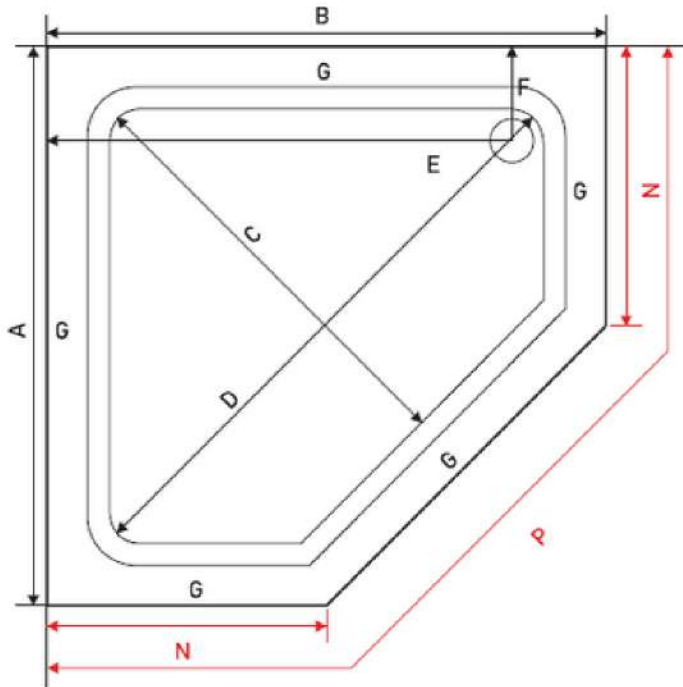

NPİGON

BEŞGEN FLAT DUŞ TEKNESİ

7

YÜKSEKLİK

DOĞA DOSTU

RENK SEÇENEĞİ

NPİGON

KOD	ÖLÇÜ	A	B	C	D	E	F	G	M	N	P
SW 9859	90 x 90	90	90	75	88	72	18	6.5	40	40	71
SW 9860	100 x 100	100	100	80	98	82	18	6.5	50	50	71