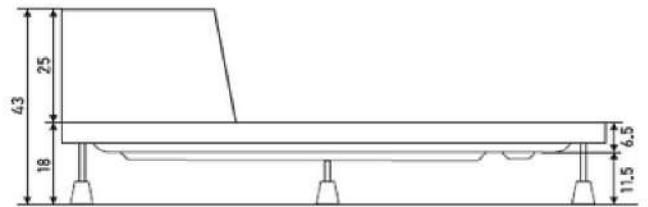

BIANNA

DİKDÖRTGEN OTURLI
MONOBLOK DUŞ TEKNESİ

12.5

YÜKSEKLİK

DOĞA DOSTU

RENNK SEÇENEĞİ

BIANNA										
KOD	ÖLÇÜ	A	B	C	D	E	F	G	J	K
SW 8810	70 x 100	70	100	50	60	82	52	6,5	30	50
SW 8811	70 x 110	70	110	50	70	92	52	6,5	30	50
SW 8812	70 x 120	70	120	50	80	102	52	6,5	30	50
SW 8813	70 x 130	70	130	50	90	112	52	6,5	30	50
SW 8814	70 x 140	70	140	50	100	122	52	6,5	30	50
SW 8815	70 x 150	70	150	50	110	132	52	6,5	30	50
SW 8816	70 x 160	70	160	50	120	142	52	6,5	30	50
SW 9050	80 x 100	80	100	60	60	82	62	6,5	30	60
SW 9051	80 x 110	80	110	60	70	92	62	6,5	30	60
SW 9052	80 x 120	80	120	60	80	102	62	6,5	30	60
SW 9053	80 x 130	80	130	60	90	112	62	6,5	30	60
SW 9054	80 x 140	80	140	60	100	122	62	6,5	30	60
SW 9055	80 x 150	80	150	60	110	132	62	6,5	30	60
SW 9056	80 x 160	80	160	60	120	142	62	6,5	30	60
SW 9410	90 x 100	90	100	70	60	82	72	6,5	30	70
SW 9411	90 x 110	90	110	70	70	92	72	6,5	30	70
SW 9412	90 x 120	90	120	70	80	102	72	6,5	30	70
SW 9413	90 x 130	90	130	70	90	112	72	6,5	30	70
SW 9414	90 x 140	90	140	70	100	122	72	6,5	30	70
SW 9415	90 x 150	90	150	70	110	132	72	6,5	30	70
SW 9416	90 x 160	90	160	70	120	142	72	6,5	30	70