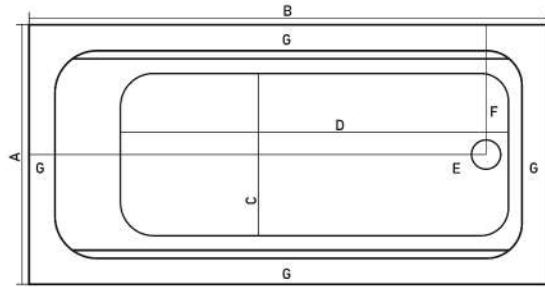

ARTMİNA								
KOD	ÖLÇÜ	A	B	C	D	E	F	G
SW 6762	70 x 120	70	120	42	70	90	35	8
SW 6763	70 x 130	70	130	42	80	100	35	-
SW 6764	70 x 140	70	140	42	90	110	35	-
SW 6765	70 x 150	70	150	42	100	120	35	-
SW 6766	70 x 160	70	160	42	110	130	35	-
SW 6767	70 x 170	70	170	42	120	140	35	-
SW 6768	70 x 180	70	180	42	130	150	35	-
SW 6875	75 x 150	75	150	47	100	120	35	-
SW 6876	75 x 160	75	160	47	110	130	35	-
SW 6877	75 x 170	75	170	47	120	140	35	-
SW 6878	75 x 180	75	180	47	130	150	35	-
SW 7015	80 x 150	80	150	52	100	120	40	-
SW 7016	80 x 160	80	160	52	110	130	40	-
SW 7017	80 x 170	80	170	52	120	140	40	-
SW 7018	80 x 180	80	180	52	130	150	40	-
SW 7019	80 x 190	80	190	52	140	160	40	-
SW 7214	90 x 140	90	140	62	90	110	45	-
SW 7215	90 x 150	90	150	62	100	120	45	-
SW 7216	90 x 160	90	160	62	110	130	45	-
SW 7217	90 x 170	90	170	62	120	140	45	-
SW 7218	90 x 180	90	180	62	130	150	45	-
SW 7235	100 x 150	100	150	72	100	120	50	-
SW 7236	100 x 160	100	160	72	110	130	50	-
SW 7237	100 x 170	100	170	72	120	140	50	-
SW 7238	100 x 180	100	180	72	130	150	50	-