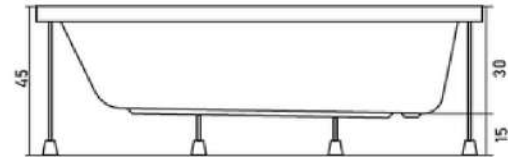

! Elektrik kullanımı gerektiren tüm ürünlerin (Sauna, kompakt, jakuzi) bağlanacağı tesisatta "Kaçak Akım Rölesi" kullanılması zorunludur. Kullanılmadığı durumlarda oluşabilecek problemlerden firmamız sorumlu değildir.