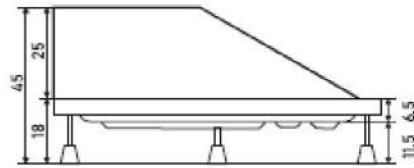

MİLET (SIFON SAĞDA)

KOD	ÖLÇÜ	A	B	C	D	E	F	G	J	K	L	M	N	P	R
SW 8129	90 x 90	90	90	50	62	72	18	6,5	30	35	-	35	35	104	156,5
SW 8135	120 x 120	120	120	75	133	77	18	6,5	30	50	-	40	40	136	206,5