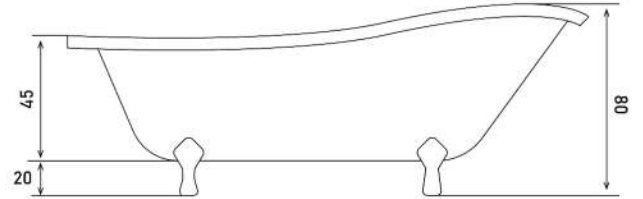

LIONESS

ASLAN AYAKLI ÖZEL KÜVET

80

YÜKSEKLİK

eco

DOĞA DOSTU

RENK SEÇENEĞİ

KOD

ÖLÇÜ

SW 5060

72 x 175