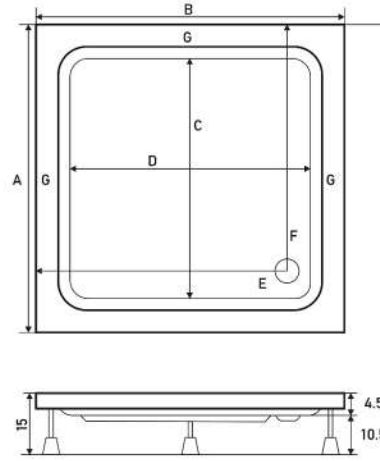

- Kırmızı ile belirtilen alanlar kabin yay ölçülerini göstermektedir.

Panama

Kare duş teknesi

PANAMA TEKNİK DETAYLAR

KOD	ÖLÇÜ	A	B	C	D	E	F	G
ART 8690	70 x 70	70	70	50	50	52	52	6.5
ART 8691	75 x 75	75	75	55	55	57	57	6.5
ART 8692	80 x 80	80	80	60	60	62	62	6.5
ART 8693	85 x 85	85	85	65	65	67	67	6.5
ART 8694	90 x 90	90	90	70	70	72	72	6.5
ART 8695	95 x 95	95	95	75	75	77	77	6.5
ART 8696	100 x 100	100	100	80	80	82	82	6.5
ART 8698	110 x 110	110	110	90	90	92	92	6.5