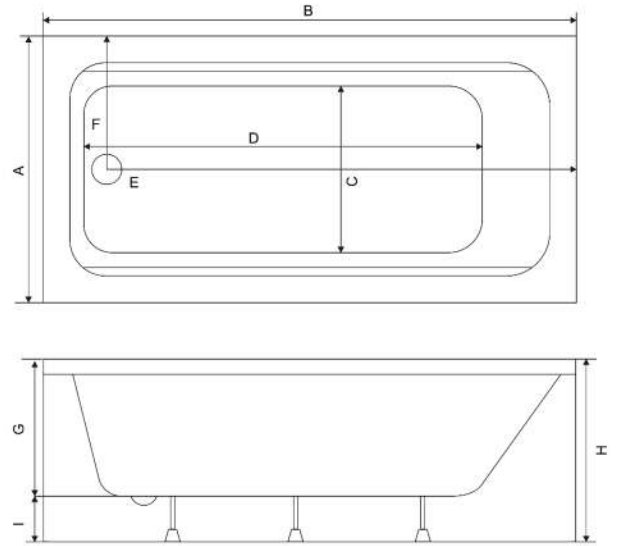

58

YÜKSEKLİK

DOĞA DOSTU

RENK SEÇENEĞİ

SHARP TEKNİK DETAYLAR

SHARP										
KOD	ÖLÇÜ	A	B	C	D	E	F	G	H	I
BK 0117	75 x 170	75	170	47	120	140	35	40	58	18
BK 0118	75 x 180	75	180	47	130	150	35	40	58	18
BK 0127	80 x 170	80	170	52	120	140	40	40	58	18
BK 0128	80 x 180	80	180	52	130	150	40	40	58	18
BK 0137	90 x 170	90	170	62	120	140	45	40	58	18
BK 0138	90 x 180	90	180	62	130	150	45	40	58	18