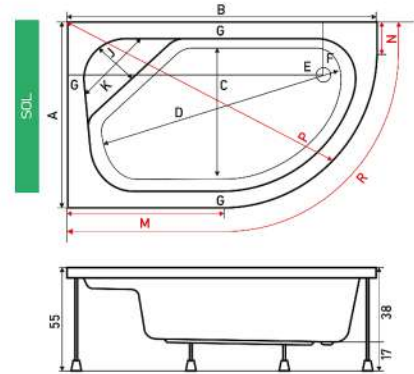

! Elektrik kullanımı gerektiren tüm ürünlerin (Sauna, kompakt, jakuzi) bağlanacağı tesisatta "Kaçak Akım Rölesi" kullanılması zorunludur. Kullanılmadığı durumlarda oluşabilecek problemlerden firmamız sorumlu değildir.