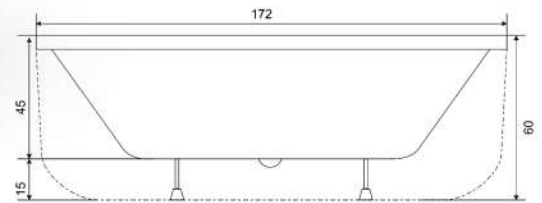

60
YÜKSEKLİK

eco
DOĞA DOSTU

RENK SEÇENEĞİ

KOD	ÖLÇÜ
BK 0010	78 x 172

KİNG TEKNİK DETAYLAR

• yeni

SHARP

BAĞIMSIZ KÜVET