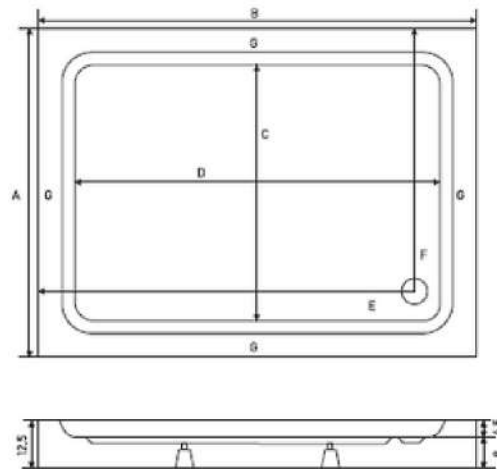

KOD	ÖLÇÜ	A	B	C	D	E	F	G
SW 9390	90 x 100	90	100	70	80	82	72	6,5
SW 9391	90 x 110	90	110	70	90	92	72	6,5
SW 9392	90 x 120	90	120	70	100	102	72	6,5
SW 9393	90 x 130	90	130	70	110	112	72	6,5
SW 9394	90 x 140	90	140	70	120	122	72	6,5
SW 9395	90 x 150	90	150	70	130	132	72	6,5
SW 9396	90 x 160	90	160	70	140	142	72	6,5
SW 9397	90 x 170	90	170	70	150	152	72	6,5
SW 9398	90 x 180	90	180	70	160	162	72	6,5
SW 9399	90 x 190	90	190	70	170	172	72	6,5
SW 9620	100 x 110	100	110	80	80	82	82	6,5
SW 9621	100 x 115	100	115	80	95	97	82	6,5
SW 9622	100 x 120	100	120	80	100	102	82	6,5
SW 9623	100 x 130	100	130	80	110	112	82	6,5
SW 9624	100 x 140	100	140	80	120	122	82	6,5
SW 9625	100 x 150	100	150	80	130	132	82	6,5
SW 9626	100 x 160	100	160	80	140	142	82	6,5