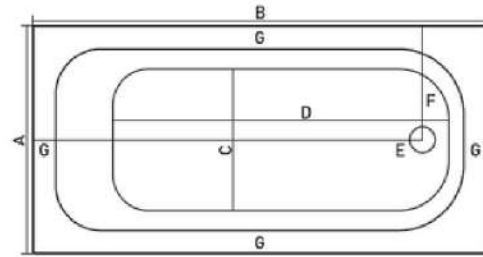

! Elektrik kullanımı gerektiren tüm ürünlerin (Sauna, kompakt, jakuzi) bağlanacağı tesisatta "Kaçak Akım Rölesi" kullanılması zorunludur. Kullanılmadığı durumlarda oluşabilecek problemlerden firmamız sorumlu değildir.