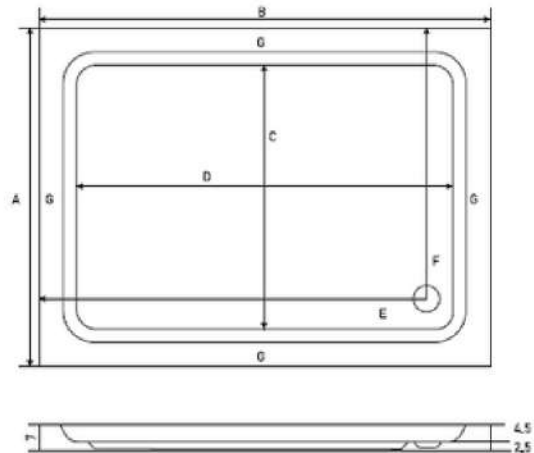

KOD	ÖLÇÜ	A	B	C	D	E	F	G
SW 9311	85 x 110	85	110	65	90	92	67	6,5
SW 9312	85 x 120	85	120	65	100	102	67	6,5
SW 9430	90 x 100	90	100	70	80	82	72	6,5
SW 9431	90 x 110	90	110	70	90	92	72	6,5
SW 9432	90 x 120	90	120	70	100	102	72	6,5
SW 9433	90 x 130	90	130	70	110	112	72	6,5
SW 9434	90 x 140	90	140	70	120	122	72	6,5
SW 9435	90 x 150	90	150	70	130	132	72	6,5
SW 9436	90 x 160	90	160	70	140	142	72	6,5
SW 9437	90 x 170	90	170	70	150	152	72	6,5
SW 9438	90 x 180	90	180	70	160	162	72	6,5
SW 9439	90 x 190	90	190	70	170	172	72	6,5
SW 9660	100 x 110	100	110	80	80	82	82	6,5
SW 9661	100 x 115	100	115	80	95	97	82	6,5
SW 9662	100 x 120	100	120	80	100	102	82	6,5
SW 9663	100 x 130	100	130	80	110	112	82	6,5
SW 9664	100 x 140	100	140	80	120	122	82	6,5
SW 9665	100 x 150	100	150	80	130	132	82	6,5
SW 9666	100 x 160	100	160	80	140	142	82	6,5