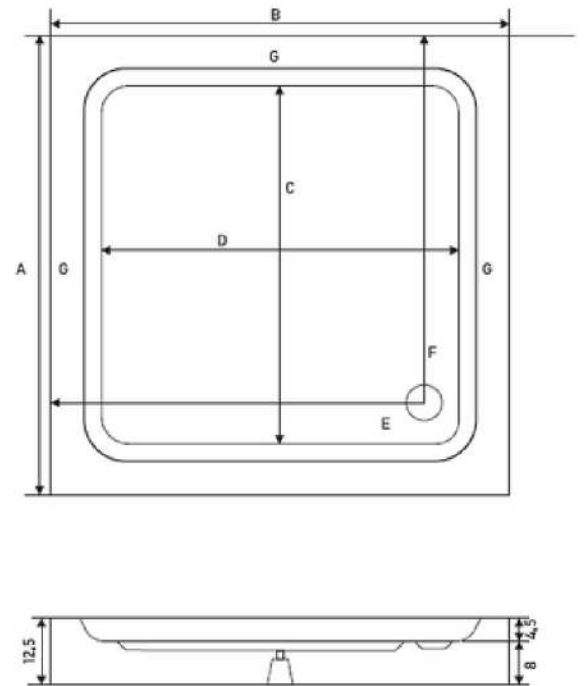

ANNA

ASİMETRİK MONOBLOK DUŞ TEKNESİ

ANNA												
KOD	ÖLÇÜ	A	B	C	D	E	F	G	M	N	P	R
SW 8180	70 x 100	70	100	45	80	82	18	6.5	60	25	104	151
SW 8181	70 x 110	70	110	45	90	92	18	6.5	70	25	112.5	161
SW 8182	70 x 120	70	120	45	100	102	18	6.5	80	25	120.5	171
SW 8183	70 x 130	70	130	45	110	112	18	6.5	90	25	129	181
SW 8299	80 x 90	80	90	55	70	72	18	6.5	35	28	97.5	147.5
SW 8300	80 x 100	80	100	55	80	82	18	6.5	45	28	105.5	157.5
SW 8301	80 x 110	80	110	55	90	92	18	6.5	55	28	113	167.5
SW 8302	80 x 120	80	120	55	100	102	18	6.5	65	28	121	177.5
SW 8303	80 x 130	80	130	55	110	112	18	6.5	75	28	129	187.5
SW 8304	80 x 140	80	140	55	120	122	18	6.5	85	28	130.5	197.5
SW 8305	80 x 150	80	150	55	130	132	18	6.5	95	28	146	207.5
SW 8306	80 x 160	80	160	55	140	142	18	6.5	105	28	154.5	217.5
SW 8440	90 x 100	90	100	65	80	82	18	6.5	45	35	112	167
SW 8441	90 x 110	90	110	65	90	92	18	6.5	55	35	119.5	177
SW 8442	90 x 120	90	120	65	100	102	18	6.5	65	35	127	187
SW 8443	90 x 130	90	130	65	110	112	18	6.5	75	35	135	197
SW 8444	90 x 140	90	140	65	120	122	18	6.5	85	35	143	207
SW 8445	90 x 150	90	150	65	130	132	18	6.5	95	35	151.5	217
SW 8446	90 x 160	90	160	65	140	142	18	6.5	105	35	159	227
SW 8452	100 x 120	100	120	75	100	102	18	6.5	60	45	125.5	194.5
SW 8453	100 x 130	100	130	75	110	112	18	6.5	70	45	133	205
SW 8454	100 x 140	100	140	75	120	122	18	6.5	80	45	141	210.5