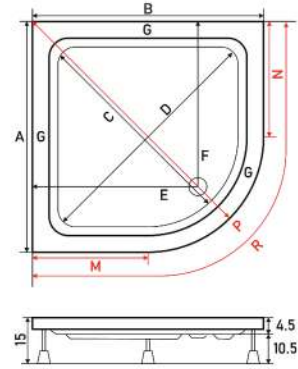

LONDRA (GİDER ORTADA)

KOD	ÖLÇÜ	A	B	C	D	E	F	G	M	N	P	R
ART 8028	70 x 70	70	70	50	62	40	40	6.5	24	24	80.5	121.5
ART 8029	75 x 75	75	75	55	67	45	45	6.5	25	25	83.5	130
ART 8030	80 x 80	80	80	62	75	50	50	6.5	30	30	93.5	140
ART 8034	100 x 100	100	100	85	102	70	70	6.5	40	40	116.5	174.5
ART 8036	110 x 110	110	110	95	117	80	80	6.5	45	45	126.5	191.5
ART 8038	120 x 120	120	120	105	127	90	90	6.5	40	40	136	206.5