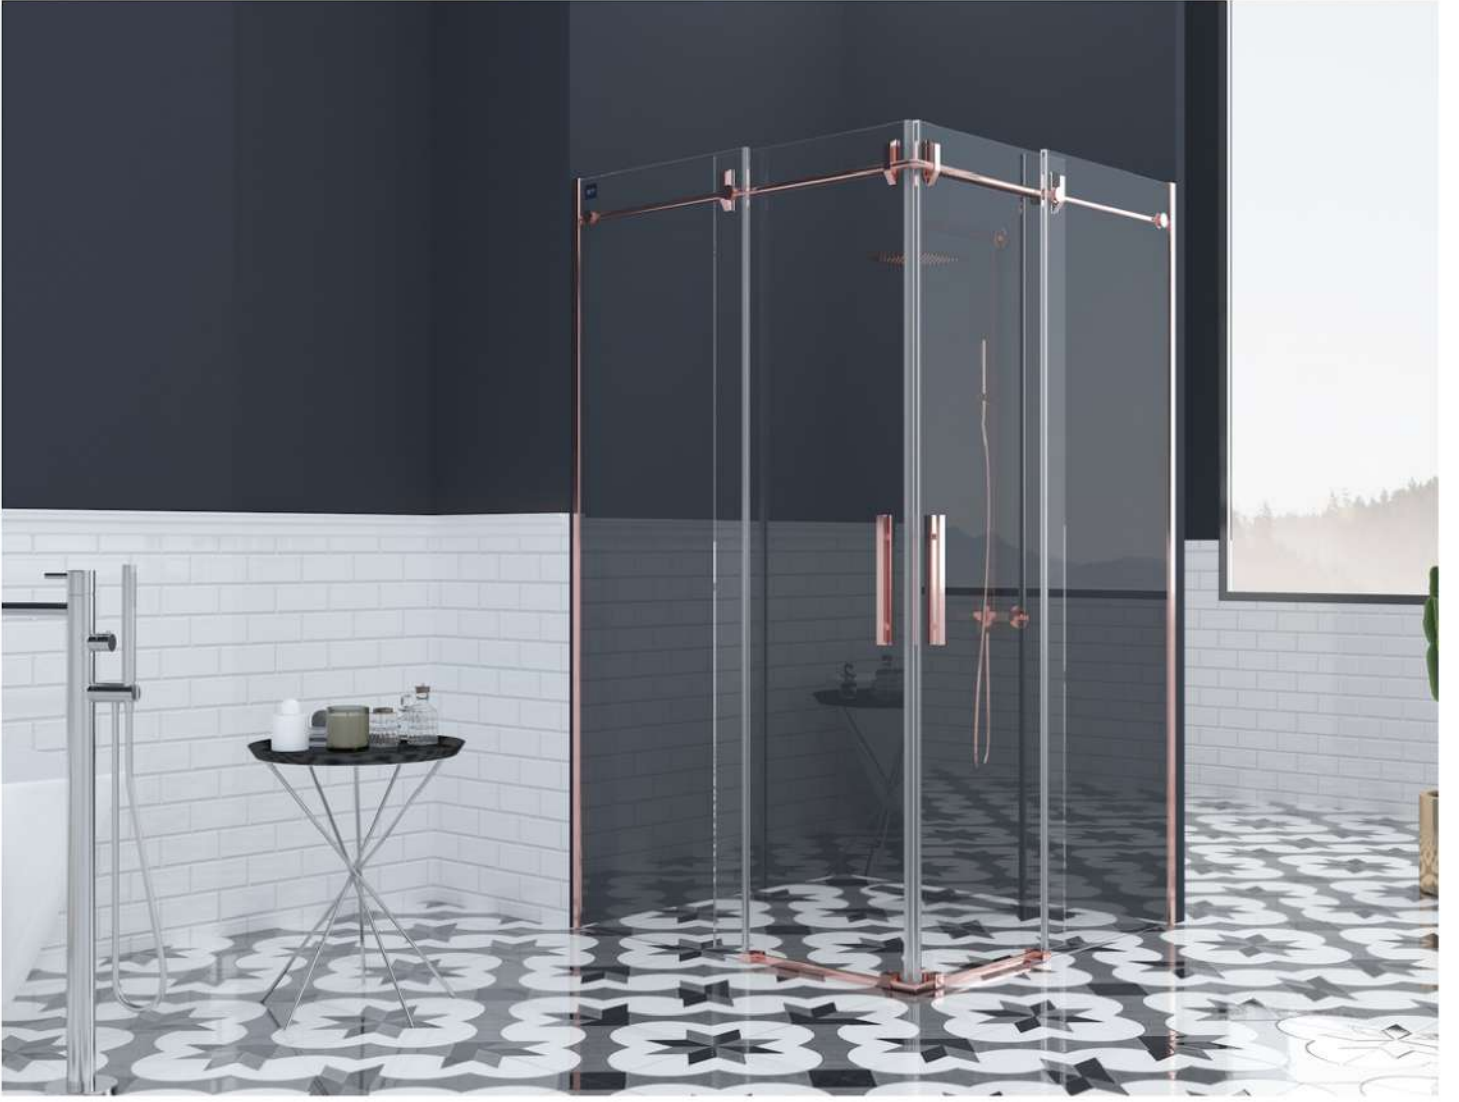

100% yerli üretim
100% Made in Turkey

temperli cam
tempered glass

2 yıl garanti
2 years guarantee

O
A
S
—
S

Özellikler / Specifications

- **Sürgülü sistem köşe girişli / Sliding system corner entrance**
- **2 sabit 2 kayar kapı / 2 fixed 2 sliding door**
- **Standart cam kalınlığı: 6mm / Standart glass thickness: 6mm**
- **Alternatif cam kalınlığı: 8mm / Alternative glass thickness: 8mm**
- **Standart cam rengi: şeffaf / Standart glass colour: transparent**
- **Alternatif cam rengi: füme-bronz-reflekte / Alternative glass colour: smoke-bronze-reflected**
- **Desen seçenekleri: dijital baskı - kumlama / Pattern options: digital print- sandblasting**
- **Profil renk seçenekleri: gümüş-siyah-altın-bakır / Profile colour options: silver-black-gold-copper**
- **Standart yükseklik 200 cm / Standart height 200 cm**
- **İstenilen ölçülerde üretim yapılmaktadır / Customized production is available**

100% yerli üretim
100% Made in Turkey

temperli cam
tempered glass

2 yıl garanti
2 years guarantee

Özellikler / Specifications

- **Sürgülü sistem ön cephe girişli / Sliding system front entrance**
- **1 sabit 1 kayar kapı / 1 fixed 1 sliding door**
- **Standart cam kalınlığı: 6mm / Standart glass thickness: 6mm**
- **Alternatif cam kalınlığı: 8mm / Alternative glass thickness: 8mm**
- **Standart cam rengi: şeffaf / Standart glass colour: transparent**
- **Alternatif cam rengi: füme-bronz-reflekte / Alternative glass colour: smoke-bronze-reflected**
- **Desen seçenekleri: dijital baskı - kumlama / Pattern options: digital print- sandblasting**
- **Profil renk seçenekleri: gümüş-siyah-altın-bakır / Profile colour options: silver-black-gold-copper**
- **Standart yükseklik 200 cm / Standart height 200 cm**
- **İstenilen ölçülerde üretim yapılmaktadır / Customized production is available**