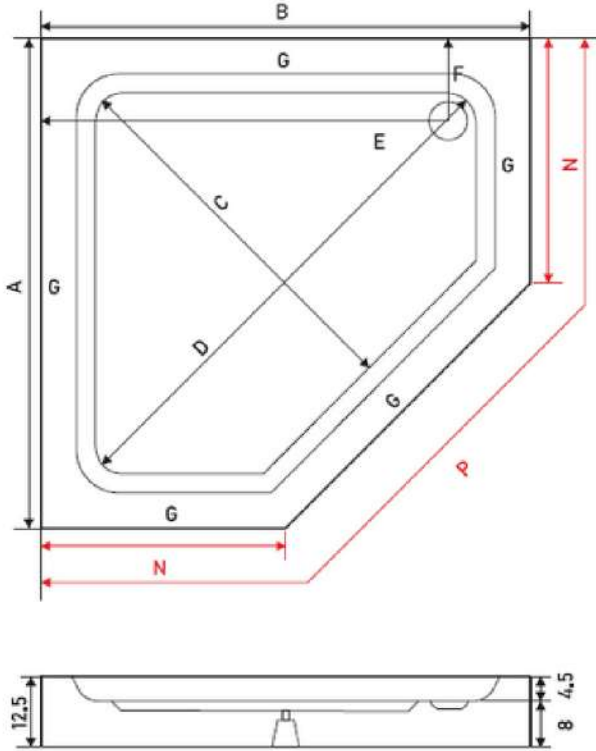

ALBERT

BEŞGEN MONOBLOK DUŞ TEKNESİ

12.5

YÜKSEKLİK

DOĞA DOSTU

RENK SEÇENEĞİ

ALBERT											
KOD	ÖLÇÜ	A	B	C	D	E	F	G	M	N	P
SW 9839	90 x 90	90	90	75	88	72	18	6.5	40	40	71
SW 9840	100 x 100	100	100	80	98	82	18	6.5	50	50	71