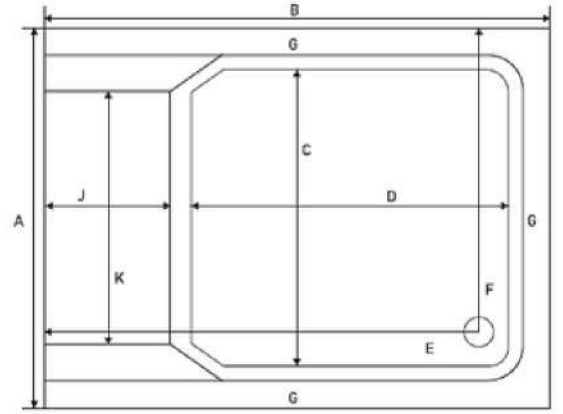

PANDORA

DİKDÖRTGEN OTURMALI FLAT DUŞ TEKNESİ

7

YÜKSEKLİK

DOĞA DOSTU

RENK SEÇENEĞİ

PANDORA

KOD	ÖLÇÜ	A	B	C	D	E	F	G	J	K
SW 8850	70 x 100	70	100	50	60	82	52	6.5	30	50
SW 8851	70 x 110	70	110	50	70	92	52	6.5	30	50
SW 8852	70 x 120	70	120	50	80	102	52	6.5	30	50
SW 8853	70 x 130	70	130	50	90	112	52	6.5	30	50
SW 8854	70 x 140	70	140	50	100	122	52	6.5	30	50
SW 8855	70 x 150	70	150	50	110	132	52	6.5	30	50
SW 8856	70 x 160	70	160	50	120	142	52	6.5	30	50
SW 9090	80 x 100	80	100	60	60	82	62	6.5	30	60
SW 9091	80 x 110	80	110	60	70	92	62	6.5	30	60
SW 9092	80 x 120	80	120	60	80	102	62	6.5	30	60
SW 9093	80 x 130	80	130	60	90	112	62	6.5	30	60
SW 9094	80 x 140	80	140	60	100	122	62	6.5	30	60
SW 9095	80 x 150	80	150	60	110	132	62	6.5	30	60
SW 9096	80 x 160	80	160	60	120	142	62	6.5	30	60
SW 9450	90 x 100	90	100	70	60	82	72	6.5	30	70
SW 9451	90 x 110	90	110	70	70	92	72	6.5	30	70
SW 9452	90 x 120	90	120	70	80	102	72	6.5	30	70
SW 9453	90 x 130	90	130	70	90	112	72	6.5	30	70
SW 9454	90 x 140	90	140	70	100	122	72	6.5	30	70
SW 9455	90 x 150	90	150	70	110	132	72	6.5	30	70
SW 9456	90 x 160	90	160	70	120	142	72	6.5	30	70