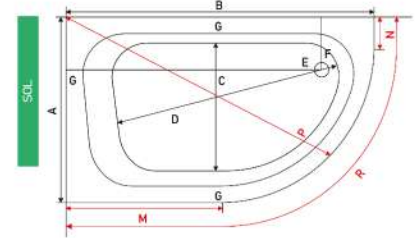

! Elektrik kullanımı gerektiren tüm ürünlerin (Sauna, kompakt, jakuzi) bağlanacağı tesisatta " Kaçak Akım Rölesi " kullanılması zorunludur. Kullanılmadığı durumlarda oluşabilecek problemlerden **firmamız sorumlu değildir.**