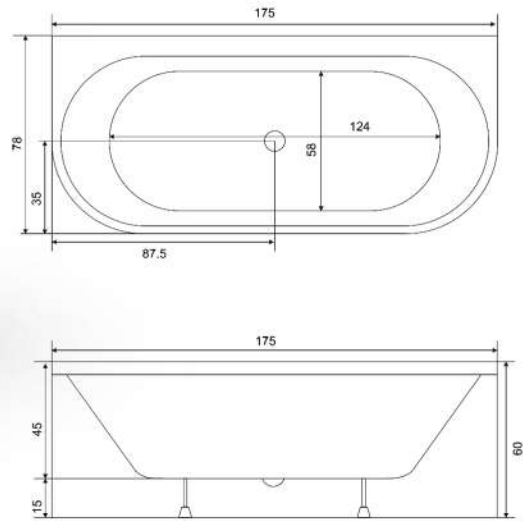

• yeni

TEODOR

BAĞIMSIZ KÜVET

KOD	ÖLÇÜ
BK 0070	78 x 175

TEODOR TEKNİK DETAYLAR

• yeni

KİNG

BAĞIMSIZ KÜVET