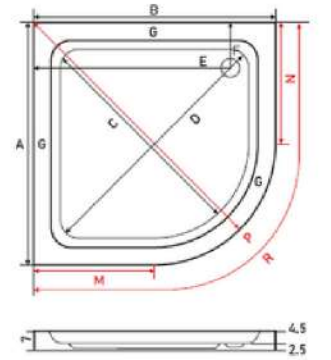

BAFFİN (GİDER SAĞDA)

KOD	ÖLÇÜ	A	B	C	D	E	F	G	M	N	P	R
SW 8088	85 x 85	85	85	72	87	67	18	6,5	30	30	94	146,5
SW 8089	90 x 90	90	90	75	93	72	18	6,5	35	35	104	156,5
SW 8090	95 x 95	95	95	84	102	77	18	6,5	35	35	106,5	164,5