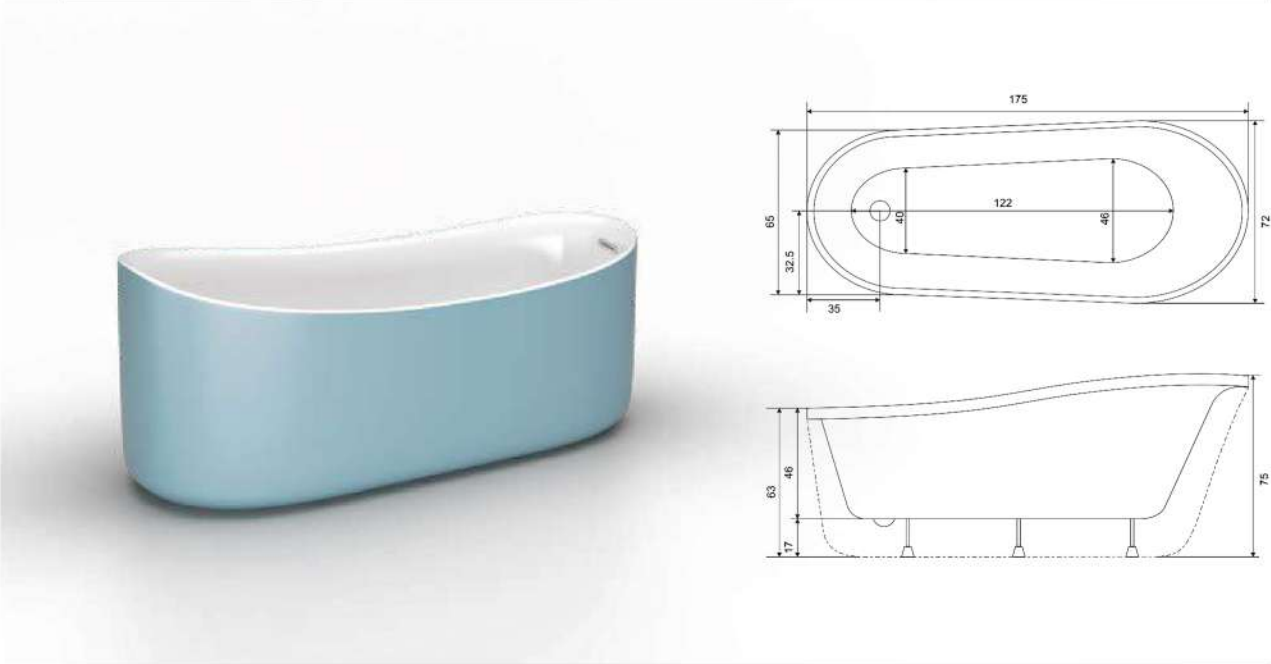

ÖZEL
KÜVETLER

• yeni

MONART

BAĞIMSIZ KÜVET

KOD	ÖLÇÜ
BK 0060	72 x 175

MONART TEKNİK DETAYLAR

• yeni

MAYA