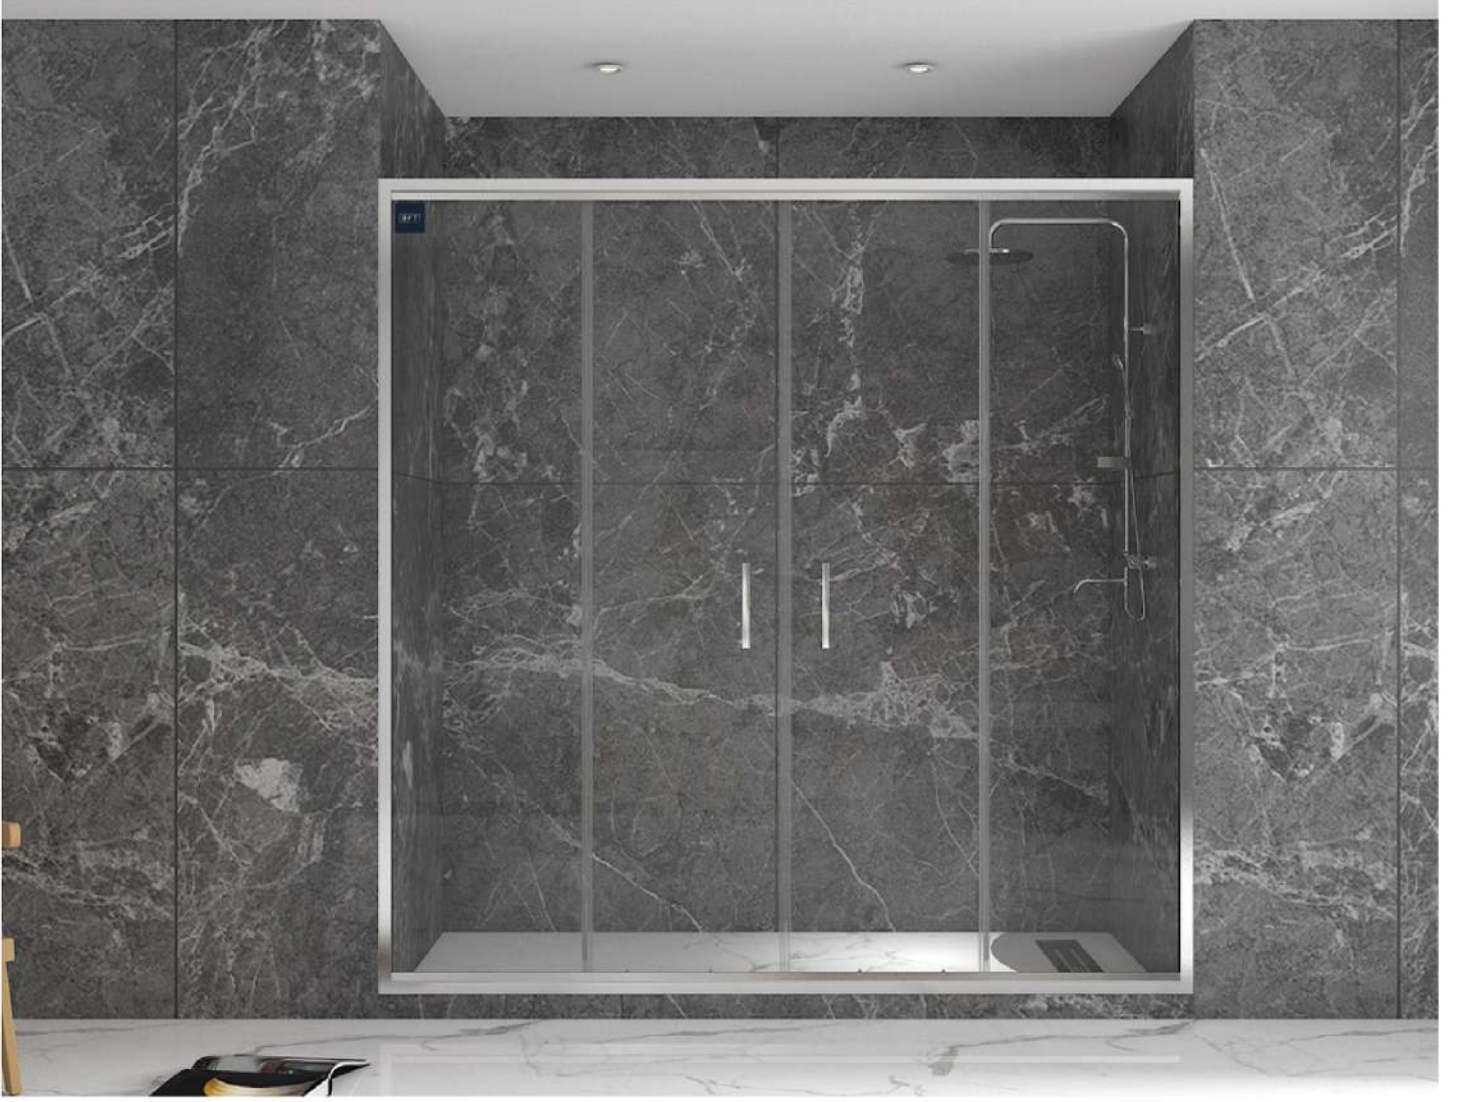

Özellikler / Specifications

- **Sürgülü sistem ön cephe girişli / Sliding system front entrance**
- **2 sabit 2 kayar kapı / 2 fixed 2 sliding door**
- **Standart cam kalınlığı: 5mm / Standart glass thickness: 5mm**
- **Alternatif cam kalınlığı: 6mm / Alternative glass thickness: 6mm**
- **Standart cam rengi: şeffaf / Standart glass colour: transparent**
- **Alternatif cam rengi: füme-bronz-reflekte / Alternative glass colour: smoke-bronze-reflected**
- **Desen seçenekleri: serigrafik baskı - kumlama / Pattern options: serigraphic print - sandblasting**
- **Profil renk seçenekleri: gümüş-siyah-bronz-altın / Profile colour options: silver-black-bronze-gold**
- **Standart yükseklik 190 cm / Standart height 190 cm**
- **İstenilen ölçülerde üretim yapılmaktadır / Customized production is available**

100% yerli üretim
100% Made in Turkey

temperli cam
tempered glass

2 yıl garanti
2 years guarantee