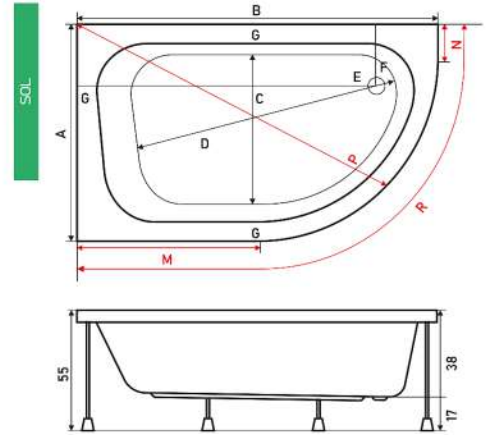

! Elektrik kullanımı gerektiren tüm ürünlerin (Sauna, kompakt, jakuzi) bağlanacağı tesisatta " Kaçak Akım Rölesi " kullanılması zorunludur. Kullanılmadığı durumlarda oluşabilecek problemlerden firmamız sorumlu değildir.