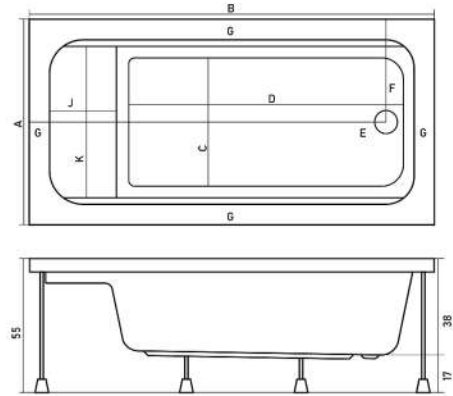

! Elektrik kullanımı gerektiren tüm ürünlerin (Sauna, kompakt, jakuzi) bağlanacağı tesisatta "Kaçak Akım Rölesi" kullanılması zorunludur. Kullanılmadığı durumlarda oluşabilecek problemlerden firmamız sorumlu değildir.