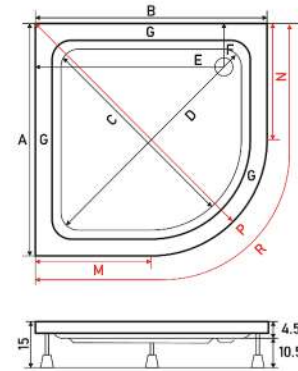

LONDRA (GİDER SAĞDA)

KOD	ÖLÇÜ	A	B	C	D	E	F	G	M	N	P	R
ART 8031	85 x 85	85	85	72	87	67	18	6.5	30	30	94	146.5
ART 8032	90 x 90	90	90	75	93	72	18	6.5	35	35	104	156.5
ART 8033	95 x 95	95	95	84	102	77	18	6.5	35	35	106.5	164.5