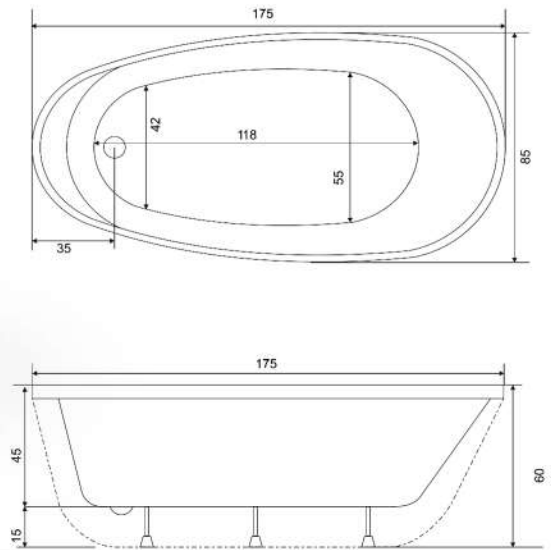

MAYA TEKNİK DETAYLAR