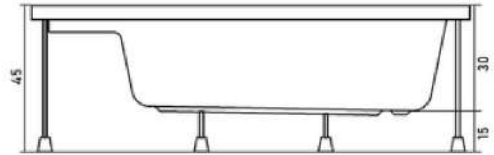

! Elektrik kullanımı gerektiren tüm ürünlerin (Sauna, kompakt, jakuzi) bağlanacağı tesisatta " Kaçak Akım Rölesi " kullanılması zorunludur. Kullanılmadığı durumlarda oluşabilecek problemlerden firmamız sorumlu değildir.

www.bftbanyo.com.tr

141