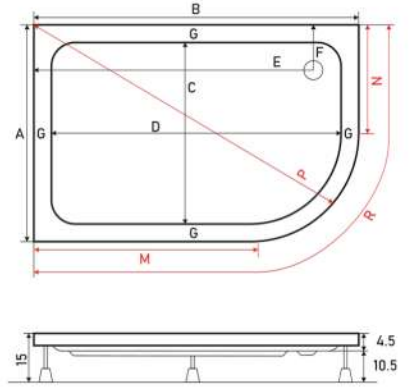

HELSENKİ TEKNİK DETAYLAR

KOD	ÖLÇÜ	A	B	C	D	E	F	G	J	K	L	M	N	P	R
ART 8160	70 x 100	70	100	45	75	82	18	6.5	-	-	-	60	25	104	151
ART 8279	80 x 90	80	90	55	65	72	18	6.5	-	-	-	35	28	97.5	147.5
ART 8280	80 x 100	80	100	55	75	82	18	6.5	-	-	-	45	28	105.5	157.5
ART 8281	80 x 110	80	110	55	85	92	18	6.5	-	-	-	55	28	113	167.5
ART 8282	80 x 120	80	120	55	95	102	18	6.5	-	-	-	65	28	121	177.5
ART 8283	80 x 130	80	130	55	105	112	18	6.5	-	-	-	75	28	129	187.5
ART 8284	80 x 140	80	140	55	115	122	18	6.5	-	-	-	85	28	130.5	197.5
ART 8285	80 x 150	80	150	55	125	132	18	6.5	-	-	-	95	28	146	207.5
ART 8286	80 x 160	80	160	55	135	142	18	6.5	-	-	-	105	28	154.5	217.5
ART 8420	90 x 100	90	100	65	65	82	18	6.5	-	-	-	45	35	112	167
ART 8421	90 x 110	90	110	65	75	92	18	6.5	-	-	-	55	35	119.5	177
ART 8422	90 x 120	90	120	65	85	102	18	6.5	-	-	-	65	35	127	187
ART 8423	90 x 130	90	130	65	95	112	18	6.5	-	-	-	75	35	135	197