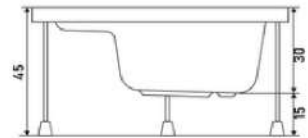

! Elektrik kullanımı gerektiren tüm ürünlerin (Sauna, kompakt, jakuzi) bağlanacağı tesisatta "Kaçak Akım Rölesi" kullanılması zorunludur. Kullanılmadığı durumlarda oluşabilecek problemlerden firmamız sorumlu değildir.