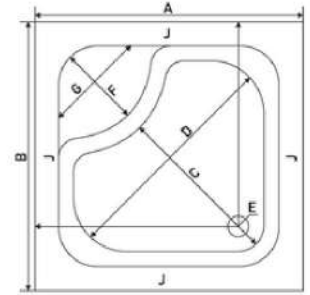

! Elektrik kullanımı gerektiren tüm ürünlerin (Sauna, kompakt, jakuzi) bağlanacağı tesisatta "Kaçak Akım Rölesi" kullanılması zorunludur. Kullanılmadığı durumlarda oluşabilecek problemlerden firmamız sorumlu değildir.