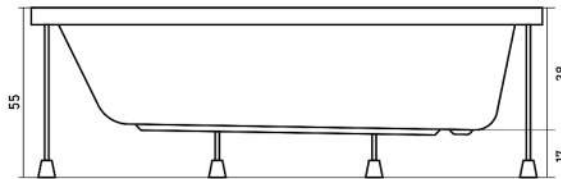

! Elektrik kullanımı gerektiren tüm ürünlerin (Sauna, kompakt, jakuzi) bağlanacağı tesisatta "Kaçak Akım Rölesi" kullanılması zorunludur. Kullanılmadığı durumlarda oluşabilecek problemlerden firmamız sorumlu değildir.