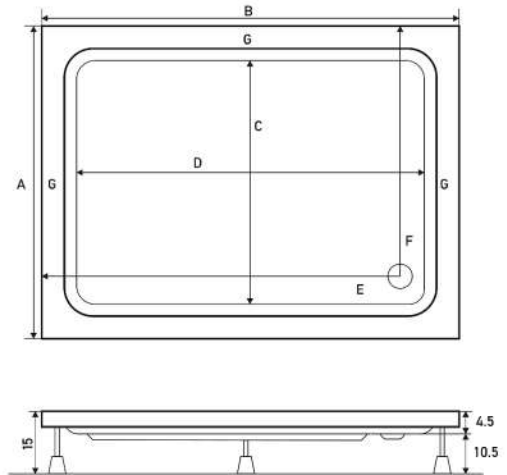

SİNGAPUR 75 TEKNİK DETAYLAR

KOD	ÖLÇÜ	A	B	C	D	E	F	G
ART 8869	75 x 90	75	90	55	70	72	57	6.5
ART 8870	75 x 100	75	100	55	80	82	57	6.5
ART 8871	75 x 110	75	110	55	90	92	57	6.5
ART 8872	75 x 120	75	120	55	100	102	57	6.5
ART 8873	75 x 130	75	130	55	110	112	57	6.5
ART 8874	75 x 140	75	140	55	120	122	57	6.5
ART 8875	75 x 150	75	150	55	130	132	57	6.5
ART 8876	75 x 160	75	160	55	140	142	57	6.5
ART 8877	75 x 170	75	170	55	150	152	57	6.5
ART 8878	75 x 180	75	180	55	160	162	57	6.5