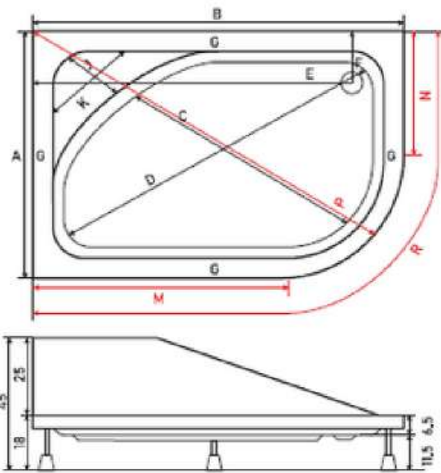

PUNO

KOD	ÖLÇÜ	A	B	C	D	E	F	G	J	K	L	M	N	P	R
SW 8590	80 x 100	80	100	55	85	80	18	6,5	28	35	-	45	28	105,5	157,5
SW 8591	80 x 110	80	110	55	95	90	18	6,5	28	35	-	55	28	113	167,5
SW 8592	80 x 120	80	120	55	105	100	18	6,5	28	35	-	65	28	121	177,5
SW 8670	90 x 100	90	100	65	85	80	18	6,5	30	40	-	45	35	112	167
SW 8671	90 x 110	90	110	65	95	90	18	6,5	30	40	-	55	35	119,5	177
SW 8672	90 x 120	90	120	65	105	100	18	6,5	30	40	-	65	35	127	187
SW 8673	90 x 130	90	130	65	115	110	18	6,5	30	40	-	75	35	135	197