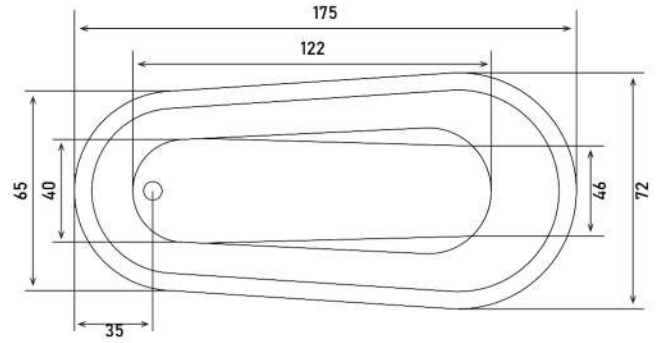

LIONESS

ASLAN AYAKLI ÖZEL KÜVET

80

YÜKSEKLİK

eco

DOĞA DOSTU

RENK SEÇENEĞİ

KOD

ÖLÇÜ

SW 5060

72 x 175