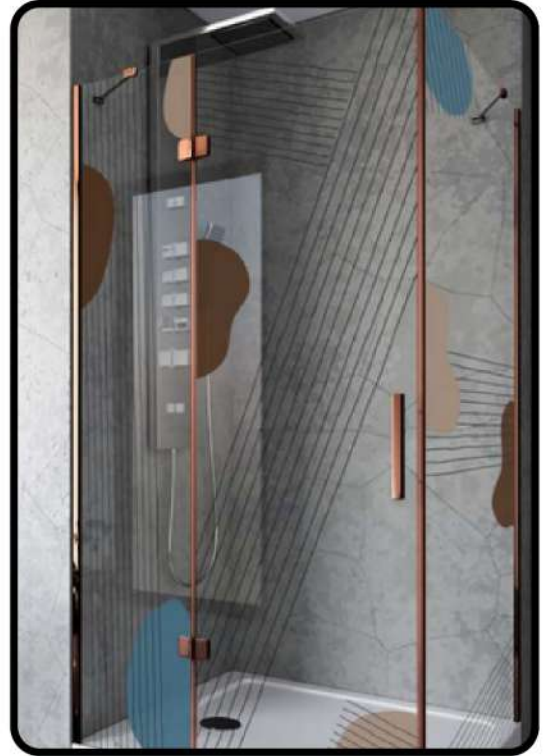

DİJİTAL BASKI / DIGITAL PRINT

D-08