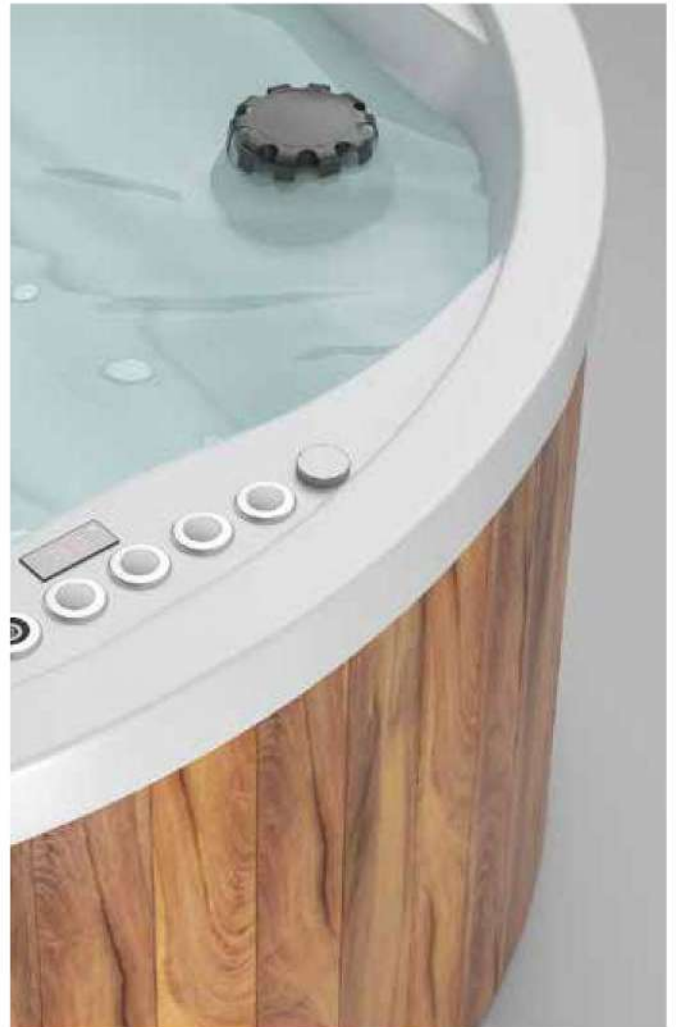

ÖLÇÜ

SW 5060

72 x 175

SPA
HAVUZLAR

Panel rengi : VERA ANTRASİT

• yeni

NOVUS OUTDOOR SPA

KİŞİLİK