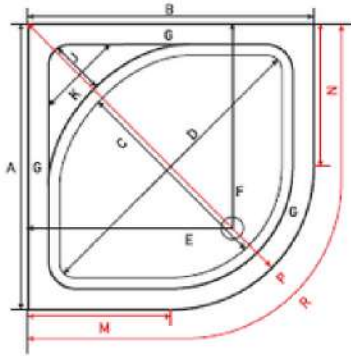

MİLET

OVAL OTURMALI DUŞ TEKNESİ

18 - 45

YÜKSEKLIK

OTURMALI

RENK SEÇENEĞİ

DOĞA DOSTU

MİLET (SIFON ORTADA)

KOD	ÖLÇÜ	A	B	C	D	E	F	G	J	K	L	M	N	P	R
SW 8131	100 x 100	100	100	60	112	70	70	6,5	30	40	-	45	45	119,5	176
SW 8133	110 x 110	110	110	67	126	80	80	6,5	30	45	-	45	45	126,5	191,5

MİLET (SIFON SAĞDA)

KOD	ÖLÇÜ	A	B	C	D	E	F	G	J	K	L	M	N	P	R
SW 8129	90 x 90	90	90	50	62	72	18	6,5	30	35	-	35	35	104	156,5
SW 8135	120 x 120	120	120	75	133	77	18	6,5	30	50	-	40	40	136	206,5