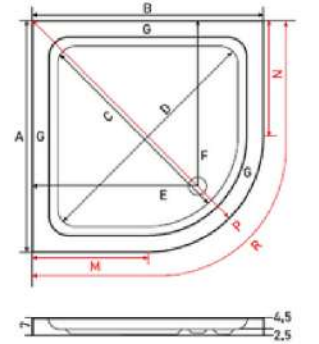

BAFFİN (GİDER SAĞDA)

KOD	ÖLÇÜ	A	B	C	D	E	F	G	M	N	P	R
SW 8088	85 x 85	85	85	72	87	67	18	6,5	30	30	94	146,5
SW 8089	90 x 90	90	90	75	93	72	18	6,5	35	35	104	156,5
SW 8090	95 x 95	95	95	84	102	77	18	6,5	35	35	106,5	164,5