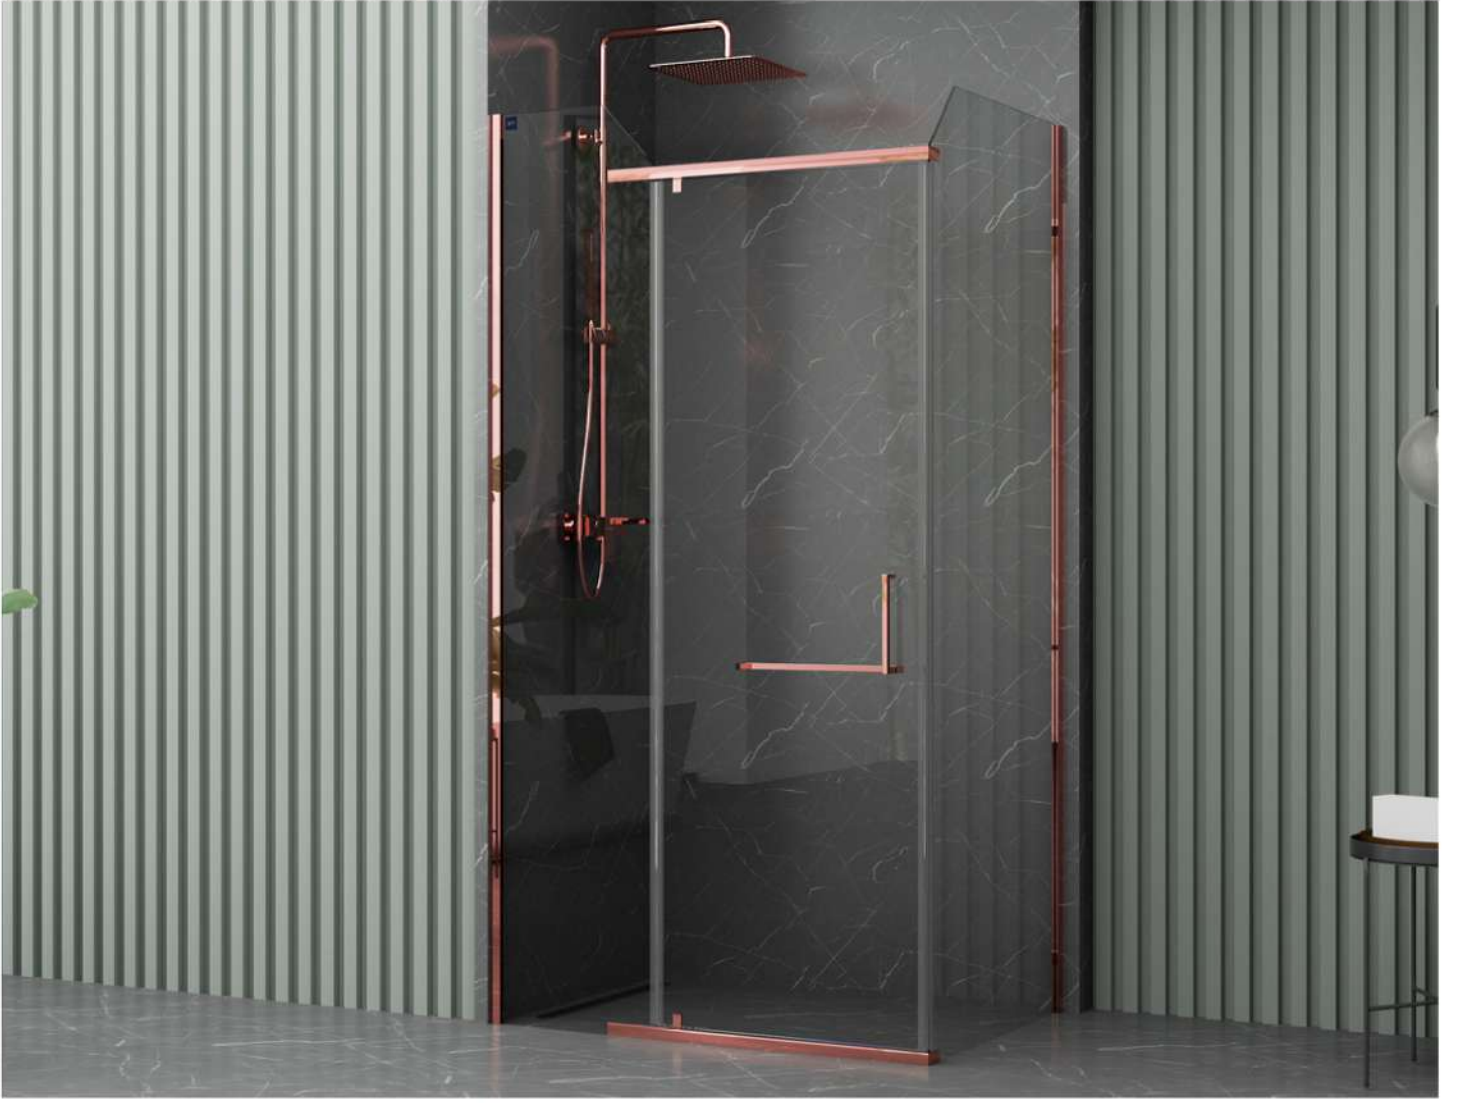

Özellikler / Specifications

- **Menteşeli sistem ön cephe girişli / Hinged door system front entrance**
- **2 sabit 1 menteşeli kapı / 2 fixed 1 hinged door**
- **Standart cam kalınlığı: 6mm / Standart glass thickness: 6mm**
- **Alternatif cam kalınlığı: 8mm / Alternative glass thickness: 8mm**
- **Standart cam rengi: şeffaf / Standart glass colour: transparent**
- **Alternatif cam rengi: füme-bronz-reflekte / Alternative glass colour: smoke-bronze-reflected**
- **Desen seçenekleri: dijital baskı-kumlama / Pattern options: digital print-sandblasting**
- **Profil renk seçenekleri: gümüş-siyah-altın-bakır / Profile colour options: silver-black-gold-copper**
- **Standart yükseklik 200 cm / Standart height 200 cm**
- **İstenilen ölçülerde üretim yapılmaktadır / Customized production is available**
- **Sipariş verilirken kapı yönü belirtilmelidir / The direction of the door must be specified with order**

100% yerli üretim
100% Made in Turkey

temperli cam
tempered glass

2 yıl garanti
2 years guarantee