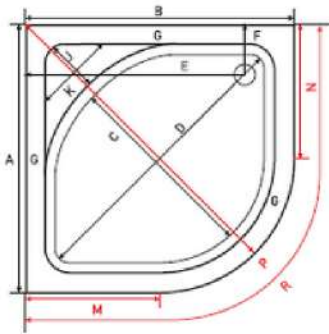

MİLET

OVAL OTURMALI DUŞ TEKNESİ

18 - 45

YÜKSEKLIK

OTURMALI

RENK SEÇENEĞİ

DOĞA DOSTU

MİLET (SIFON ORTADA)

KOD	ÖLÇÜ	A	B	C	D	E	F	G	J	K	L	M	N	P	R
SW 8131	100 x 100	100	100	60	112	70	70	6,5	30	40	-	45	45	119,5	176
SW 8133	110 x 110	110	110	67	126	80	80	6,5	30	45	-	45	45	126,5	191,5

MİLET (SIFON SAĞDA)

KOD	ÖLÇÜ	A	B	C	D	E	F	G	J	K	L	M	N	P	R
SW 8129	90 x 90	90	90	50	62	72	18	6,5	30	35	-	35	35	104	156,5
SW 8135	120 x 120	120	120	75	133	77	18	6,5	30	50	-	40	40	136	206,5