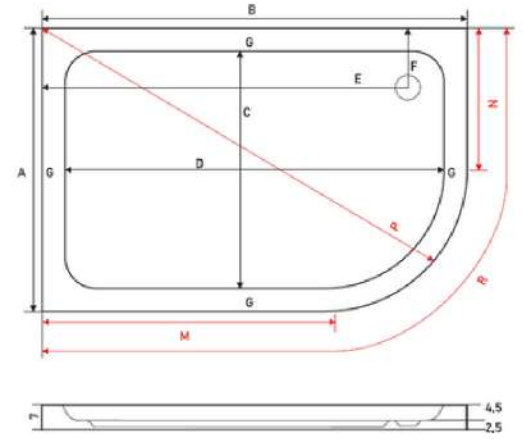

ALLİSON

KOD	ÖLÇÜ	A	B	C	D	E	F	G	M	N	P	R
SW 8200	70 x 100	70	100	45	80	82	18	6.5	60	25	104	151
SW 8201	70 x 110	70	110	45	90	92	18	6.5	70	25	112.5	161
SW 8202	70 x 120	70	120	45	100	102	18	6.5	80	25	120.5	171
SW 8203	70 x 130	70	130	45	110	112	18	6.5	90	25	129	181
SW 8329	80 x 90	80	90	55	70	72	18	6.5	35	28	97.5	147.5
SW 8330	80 x 100	80	100	55	80	82	18	6.5	45	28	105.5	157.5
SW 8331	80 x 110	80	110	55	90	92	18	6.5	55	28	113	167.5
SW 8332	80 x 120	80	120	55	100	102	18	6.5	65	28	121	177.5
SW 8333	80 x 130	80	130	55	110	112	18	6.5	75	28	129	187.5
SW 8334	80 x 140	80	140	55	120	122	18	6.5	85	28	130.5	197.5
SW 8335	80 x 150	80	150	55	130	132	18	6.5	95	28	146	207.5
SW 8336	80 x 160	80	160	55	140	142	18	6.5	105	28	154.5	217.5
SW 8460	90 x 100	90	100	65	80	82	18	6.5	45	35	112	167
SW 8461	90 x 110	90	110	65	90	92	18	6.5	55	35	119.5	177
SW 8462	90 x 120	90	120	65	100	102	18	6.5	65	35	127	187
SW 8463	90 x 130	90	130	65	110	112	18	6.5	75	35	135	197
SW 8464	90 x 140	90	140	65	120	122	18	6.5	85	35	143	207
SW 8465	90 x 150	90	150	65	130	132	18	6.5	95	35	151.5	217
SW 8466	90 x 160	90	160	65	140	142	18	6.5	105	35	159	227
SW 8472	100 x 120	100	120	75	100	102	18	6.5	60	45	125.5	194.5
SW 8473	100 x 130	100	130	75	110	112	18	6.5	70	45	133	205
SW 8474	100 x 140	100	140	75	120	122	18	6.5	80	45	141	210.5