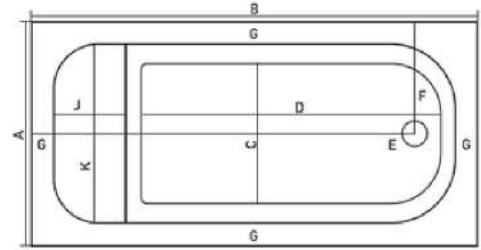

! Elektrik kullanımı gerektiren tüm ürünlerin (Sauna, kompakt, jakuzi) bağlanacağı tesisatta " Kaçak Akım Rölesi " kullanılması zorunludur. Kullanılmadığı durumlarda oluşabilecek problemlerden firmamız sorumlu değildir.

www.bftbanyo.com.tr

141