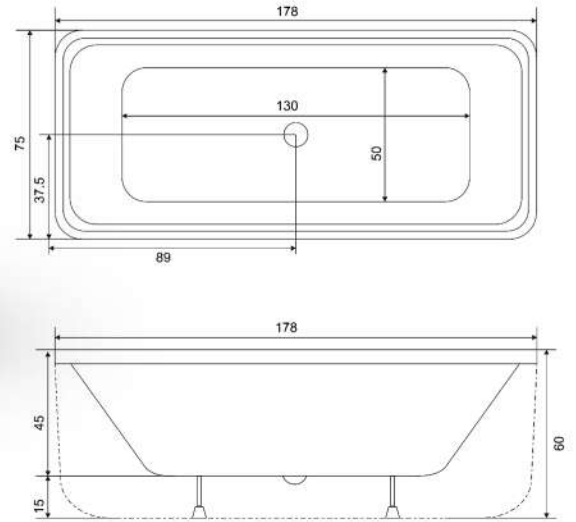

BAĞIMSIZ KÜVET

KOD	ÖLÇÜ
BK 0080	85 x 175

MAYA TEKNİK DETAYLAR

• yeni

WEST

BAĞIMSIZ KÜVET

KOD	ÖLÇÜ
BK 0040	75 x 178

WEST TEKNİK DETAYLAR