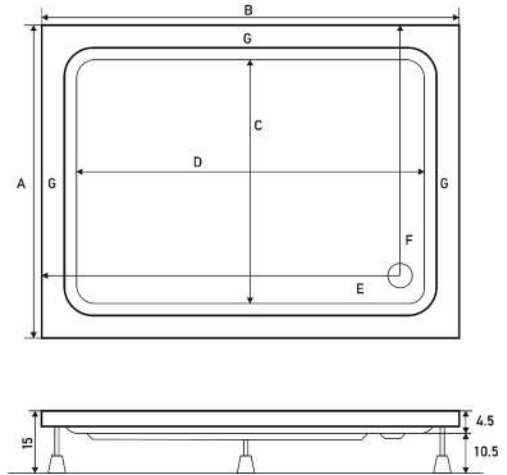

SİNGAPUR 85 TEKNİK DETAYLAR

KOD	ÖLÇÜ	A	B	C	D	E	F	G
ART 9230	85 x 100	85	100	65	80	82	67	6.5
ART 9231	85 x 110	85	110	65	90	92	67	6.5
ART 9232	85 x 120	85	120	65	100	102	67	6.5